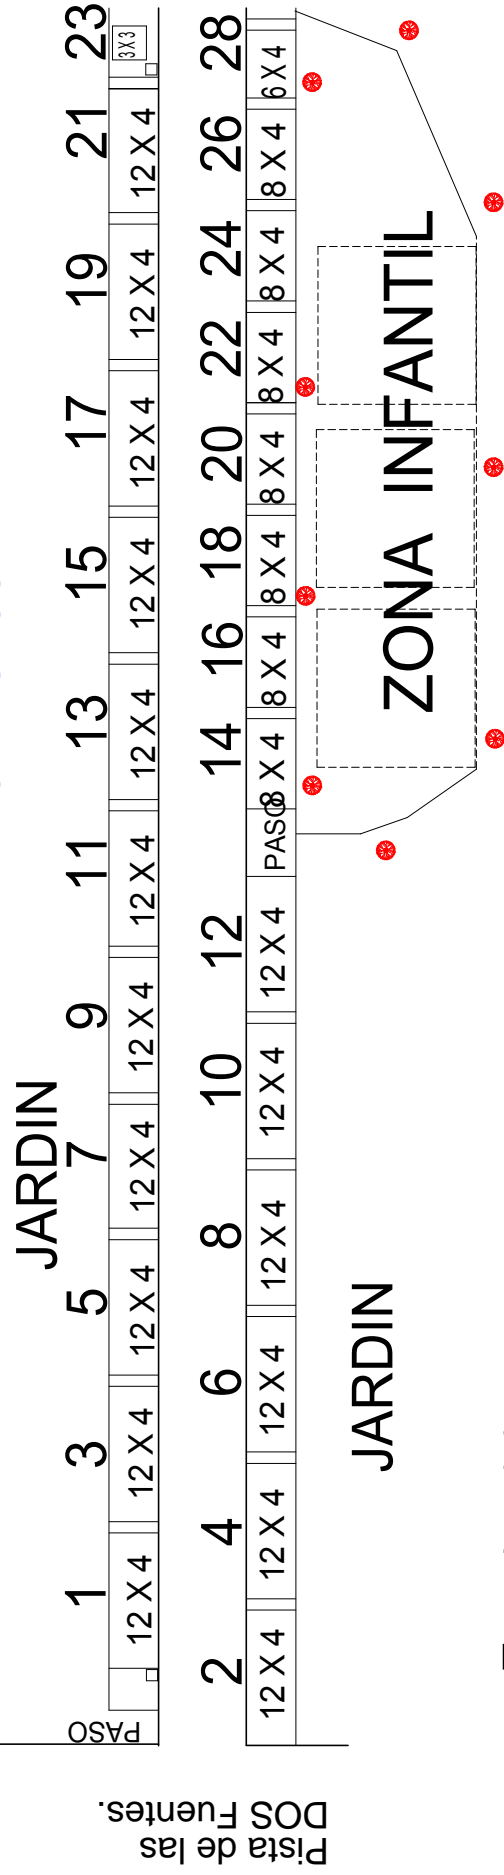

FERIA Y FIESTAS (AÑO 2014)

ZONA PRIMERA.

C.T. APARCAMIENTO

Pista de las
DOS Fuentes.

ZONA SEGUNDA.

E = 1:500